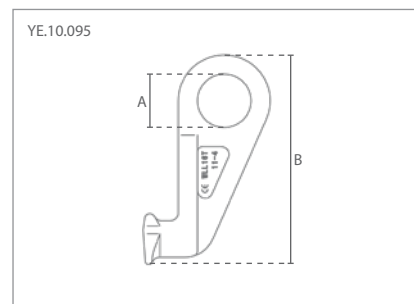

Grade 100 Toebehoren / Grade 100 Accessories

19. Containerhaken /
Container hooks

20. Zee containerhaken /
Sea container hooks
(2x links/left + 2x rechts/right)

Specificaties / Specifications	
β	Container gewicht / weight (ton)
< 30°	niet toegestaan / not allowed
30°	55.00
45°	45.00
60°	32.00
> 60°	niet toegestaan / not allowed

19 Specificaties / Specifications			Afmetingen / Dimensions (mm)				
Artikel nummer	Capaciteit / Capacity	Gewicht / Weight	A	B	C	D	E
Article code	ton	kg					
YE.10.094.13	6.70	1.3	15	174	90	50	93

20 Specificaties / Specifications			Afmetingen / Dimensions (mm)	
Artikel nummer	Capaciteit / Capacity	Gewicht / Weight	A	B
Article code	ton	kg		
YE.10.095.19	16.00	4.3	69	283