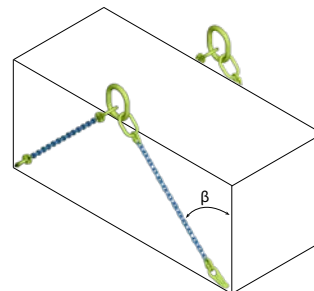

Grade 100 Toebehoren / Grade 100 Accessories

19. Containerhaken /
Container hooks

20. Zee containerhaken /
Sea container hooks
(2x links/left + 2x rechts/right)

Specificaties / Specifications	
β	Container gewicht / weight (ton)
< 30°	niet toegestaan / not allowed
30°	55.00
45°	45.00
60°	32.00
> 60°	niet toegestaan / not allowed

19 Specificaties / Specifications			Afmetingen / Dimensions (mm)				
Artikel nummer	Capaciteit / Capacity	Gewicht / Weight	A	B	C	D	E
Article code	ton	kg					
YE.10.094.13	6.70	1.3	15	174	90	50	93

20 Specificaties / Specifications			Afmetingen / Dimensions (mm)	
Artikel nummer	Capaciteit / Capacity	Gewicht / Weight	A	B
Article code	ton	kg		
YE.10.095.19	16.00	4.3	69	283