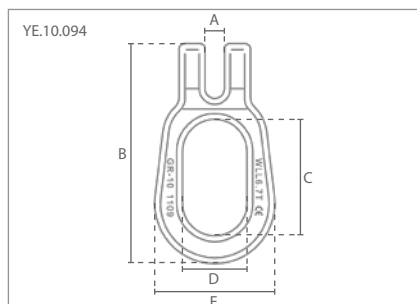

Grade 100 Toebehoren / Grade 100 Accessories

19. Containerhaken /
Container hooks

20. Zee containerhaken /
Sea container hooks
(2x links/left + 2x rechts/right)

Specificaties / Specifications	
β	Container gewicht / weight (ton)
< 30°	niet toegestaan / not allowed
30°	55.00
45°	45.00
60°	32.00
> 60°	niet toegestaan / not allowed

19 Specificaties / Specifications			Afmetingen / Dimensions (mm)				
Artikel nummer	Capaciteit / Capacity	Gewicht / Weight	A	B	C	D	E
Article code	ton	kg					
YE.10.094.13	6.70	1.3	15	174	90	50	93

20 Specificaties / Specifications			Afmetingen / Dimensions (mm)	
Artikel nummer	Capaciteit / Capacity	Gewicht / Weight	A	B
Article code	ton	kg		
YE.10.095.19	16.00	4.3	69	283